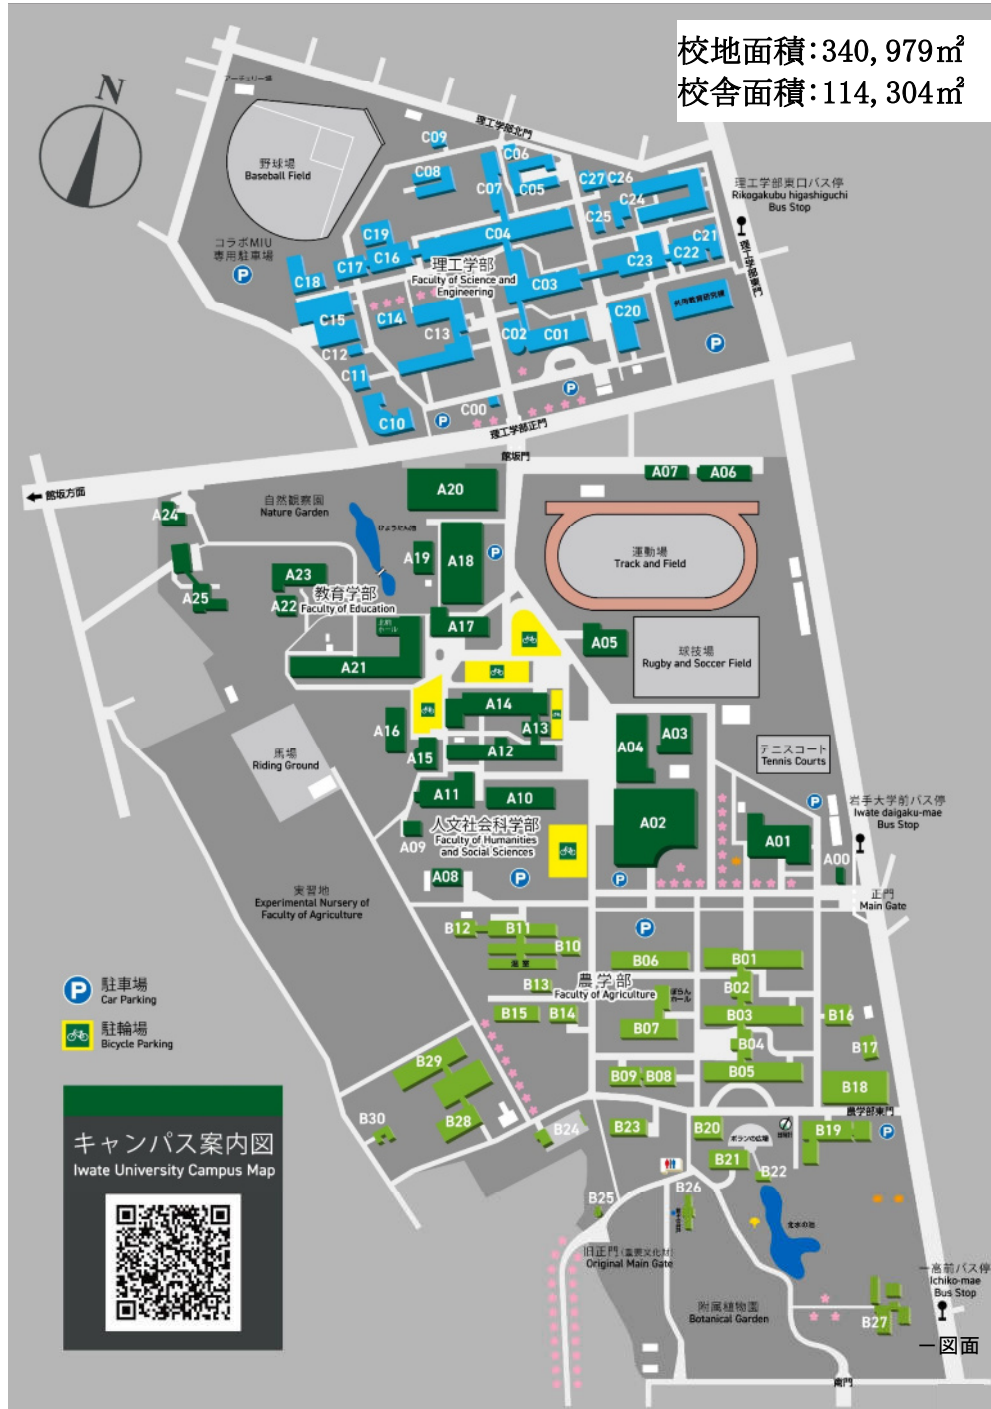

(3) 校舎, 運動場等の配置図

全学施設 University Facilities	A00 正門守衛所 Main Gate Guard House	農学部 Faculty of Agriculture	B17 標本室 Museum of Veterinary Medicine
	A01 本部棟 Administration Bureau		B21 農業教育資料館(重要文化財) Historical Museum of Agricultural Education
	A02 図書館・放送大学岩手学習センター University Library・The Open University of Japan, Iwate Study Center		B22 百年記念館 Centennial Hall
	A03 学生会館 University Student Union		B23 動物飼育舎 Animal Care House
	A04 中央学生食堂 Cafeteria		B25 旧門番所(重要文化財) Previous Guard House
	A20 第一体育館 Gymnasium 1		B26 森の駅ポランハウス Greenhouse
	A05 第二体育館 Gymnasium 2	全学施設 University Facilities	B14 情報基盤センター Super-Computing and Information Sciences Center
	A06 課外活動共用施設 Building 1 for Extracurricular Activities		B20 農学部学生食堂 Cafeteria
	A07 第二課外活動共用施設 Building 2 for Extracurricular Activities		B24 弓道場 Archery Range
	A10 自然科学実験棟 Laboratory for Natural Sciences		B27 ミュージアム本館 Museum Main Building
	A14 学生センター A 棟 Student Center A-Building	その他 Others	B28 学生寮(自啓寮) Dormitory (Jikei-ryo)
	A13 学生センター A 棟講義棟 Student Center A-Building Lecture Hall		B29 学生寮(同袍寮) Dormitory (Doho-ryo)
	A12 学生センター B 棟 Student Center B-Building		B30 岩手大学・岩手銀行保育所 Iwate University-Bank of Iwate Child Care Center
	A15 学生センター C 棟 Student Center C-Building	理工学部 Faculty of Science and Engineering	C00 理工学部守衛所 Guard House
	A17 地域協創推進棟 Regional Co-creation Building		C01 理工学部 1 号館 Faculty of Science and Engineering, Building 1 (Faculty Administration Office)
	A18 屋内プール Indoor Swimming Pool		C02 テクノホール Techno Hall
	A19 合宿研修施設 Training Camp Facility		C03 理工学部 2 号館 Faculty of Science and Engineering, Building 2
	A08 RI総合実験センター Radioisotope Research Center		C04 理工学部 3 号館 Faculty of Science and Engineering, Building 3
	A09 廃液処理施設 Waste Liquid Treatment Facility		C16 理工学部 4 号館(東棟) Faculty of Science and Engineering, Building 4 (east wing)
人文社会科学部 Faculty of Humanities and Social Sciences	A11 人文社会科学部 1 号館 Faculty of Humanities and Social Sciences, Building 1 (Faculty Administration Office)		C17 理工学部 4 号館(西棟) Faculty of Science and Engineering, Building 4 (west wing)
	A16 人文社会科学部 2 号館 Faculty of Humanities and Social Sciences, Building 2		C13 理工学部 5 号館 Faculty of Science and Engineering, Building 5
教育学部 Faculty of Education	A21 教育学部 1 号館 Faculty of Education, Building 1 (Faculty Administration Office)		C22 理工学部 6 号館 Faculty of Science and Engineering, Building 6
	A22 教職大学院棟 Professional School for Teaching Education Building		C21 銀河ホール Ginga Hall
	A23 芸術棟 Arts Building		C23 理工学部 7 号館 Faculty of Science and Engineering, Building 7
その他 Others	A24 相荘荘 Guest House "Tokyuso"		C05 ものづくり総合実験センター Monozukuri Experiment Center
	A25 国際交流会館 International House		C06 環境風洞実験棟 Environmental Wind Tunnel Experimental Lab.
農学部 Faculty of Agriculture	B01 農学部 1 号館 Faculty of Agriculture, Building 1 (Faculty Administration Office)		C07 理工学部北講義棟 Faculty of Science and Engineering, North Lecture Hall
	B02 農学部北講義棟 Faculty of Agriculture, North Lecture Hall		C09 高圧実験室 High Voltage Lab.
	B03 農学部 2 号館 Faculty of Agriculture, Building 2		C14 磁場活用ラボ Magnetic Field Lab.
	B04 農学部南講義棟 Faculty of Agriculture, South Lecture Hall		C15 地域共同研究棟 Regional Co-research Building
	B05 農学部 3 号館 Faculty of Agriculture, Building 3		C19 リモートセンシングデータ解析室 Remote-Sensing Analysis Room
	B06 農学部 4 号館 Faculty of Agriculture, Building 4		C24 高度試作加工センター Advanced Manufacturing and Prototyping Center
	B07 農学部 5 号館 Faculty of Agriculture, Building 5		C25 水城工学実験棟 Hydro Lab.
	B08 農学部 6 号館 Faculty of Agriculture, Building 6		C26 見守りハウス Health Monitoring Research House
	B11 農学部 7 号館(東棟) Faculty of Agriculture, Building 7 (east wing)		C27 一祐会館 Ichu Kaikan
	B12 農学部 7 号館(西棟) Faculty of Agriculture, Building 7 (west wing)	全学施設 University Facilities	C08 ものづくり研究棟 Monozukuri Research Building
	B18 動物病院(伴侶動物診療棟) Veterinary Teaching Hospital		C10 銀河オープンラボ Ginga Open-Lab
	B19 動物病院(産業動物診療棟) Veterinary Teaching Hospital		C11 電子顕微鏡室 Electron Microscope Room
	B09 連合農学研究科棟 United Graduate School of Agricultural Sciences Building		C12 極低温発生装置室 Extremely Low Temperature Generator Room
	B10 生物環境制御装置室 Bio-Environmental Research Center		C20 理工学部学生食堂 Cafeteria
	B13 閉鎖系温室 Closed-System Greenhouse	その他 Others	C18 盛岡市産学官連携研究センター(コラボMIU) Research and development center by collaboration of Morioka city and Iwate University (Collabo MIU)
	B15 生物生産機械実験室 Laboratory for Biological Production Equipment		
	B16 林産加工実験室 Laboratory for Processing Forest Products