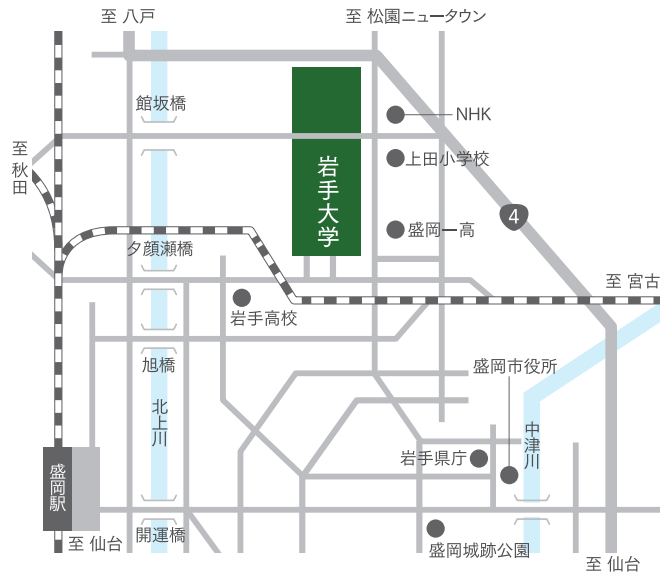

(1) 都道府県内における位置関係の図面

(2) 最寄り駅からの距離、交通機関及び所要時間がわかる図面

● 盛岡駅から岩手大学まで

-  **バス**
 - 人文社会科学部 教育学部 農学部
 - 盛岡駅前東口バスターミナル11番乗り場より、「岩手県交通バス 駅上田線 松園バスターミナル行き」または「岩手県交通バス 駅桜台団地線 桜台団地行き」乗車、「岩手大学前」下車(所要時間約10分)、徒歩1分
 - 理工学部
 - 盛岡駅前東口バスターミナル11番乗り場より、「岩手県交通バス 駅上田線 松園バスターミナル行き」乗車、「上田四丁目」下車(所要時間約10分)、徒歩3分または「岩手県交通バス 駅桜台団地線 桜台団地行き」乗車、「理工学部東口」下車(所要時間約10分)、徒歩2分
-  **タクシー** | 盛岡駅から約2km 約10分
-  **徒歩** | 盛岡駅から約2km 約25分