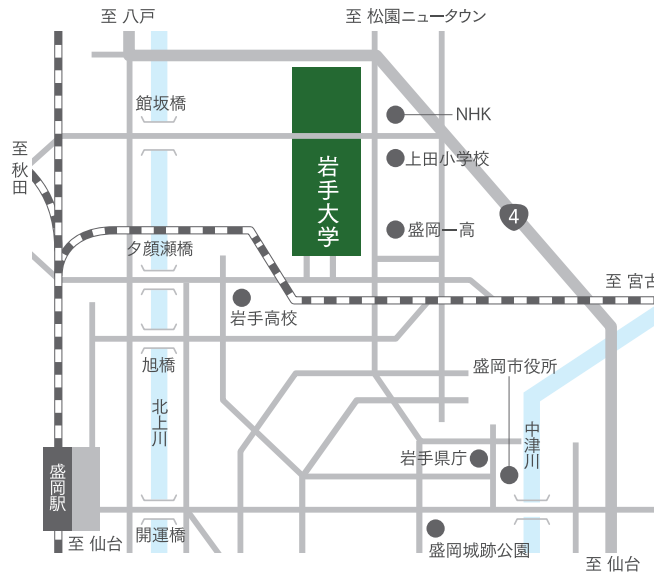

(1) 都道府県内における位置関係の図面

(2) 最寄り駅からの距離、交通機関及び所要時間がわかる図面

●盛岡駅から岩手大学まで

バス

人文社会科学部 教育学部 農学部

盛岡駅前東口バスターミナル11番乗り場より、「岩手県交通バス 駅上田線 松園バスターミナル行き」
または「岩手県交通バス 駅桜台団地線 桜台団地行き」乗車、「岩手大学前」下車(所要時間約10分)、徒歩1分

理工学部

盛岡駅前東口バスターミナル11番乗り場より、「岩手県交通バス 駅上田線 松園バスターミナル行き」乗車、「上田四丁目」下車(所要時間約10分)、徒歩3分
または「岩手県交通バス 駅桜台団地線 桜台団地行き」乗車、「理工学部東口」下車(所要時間約10分)、徒歩2分