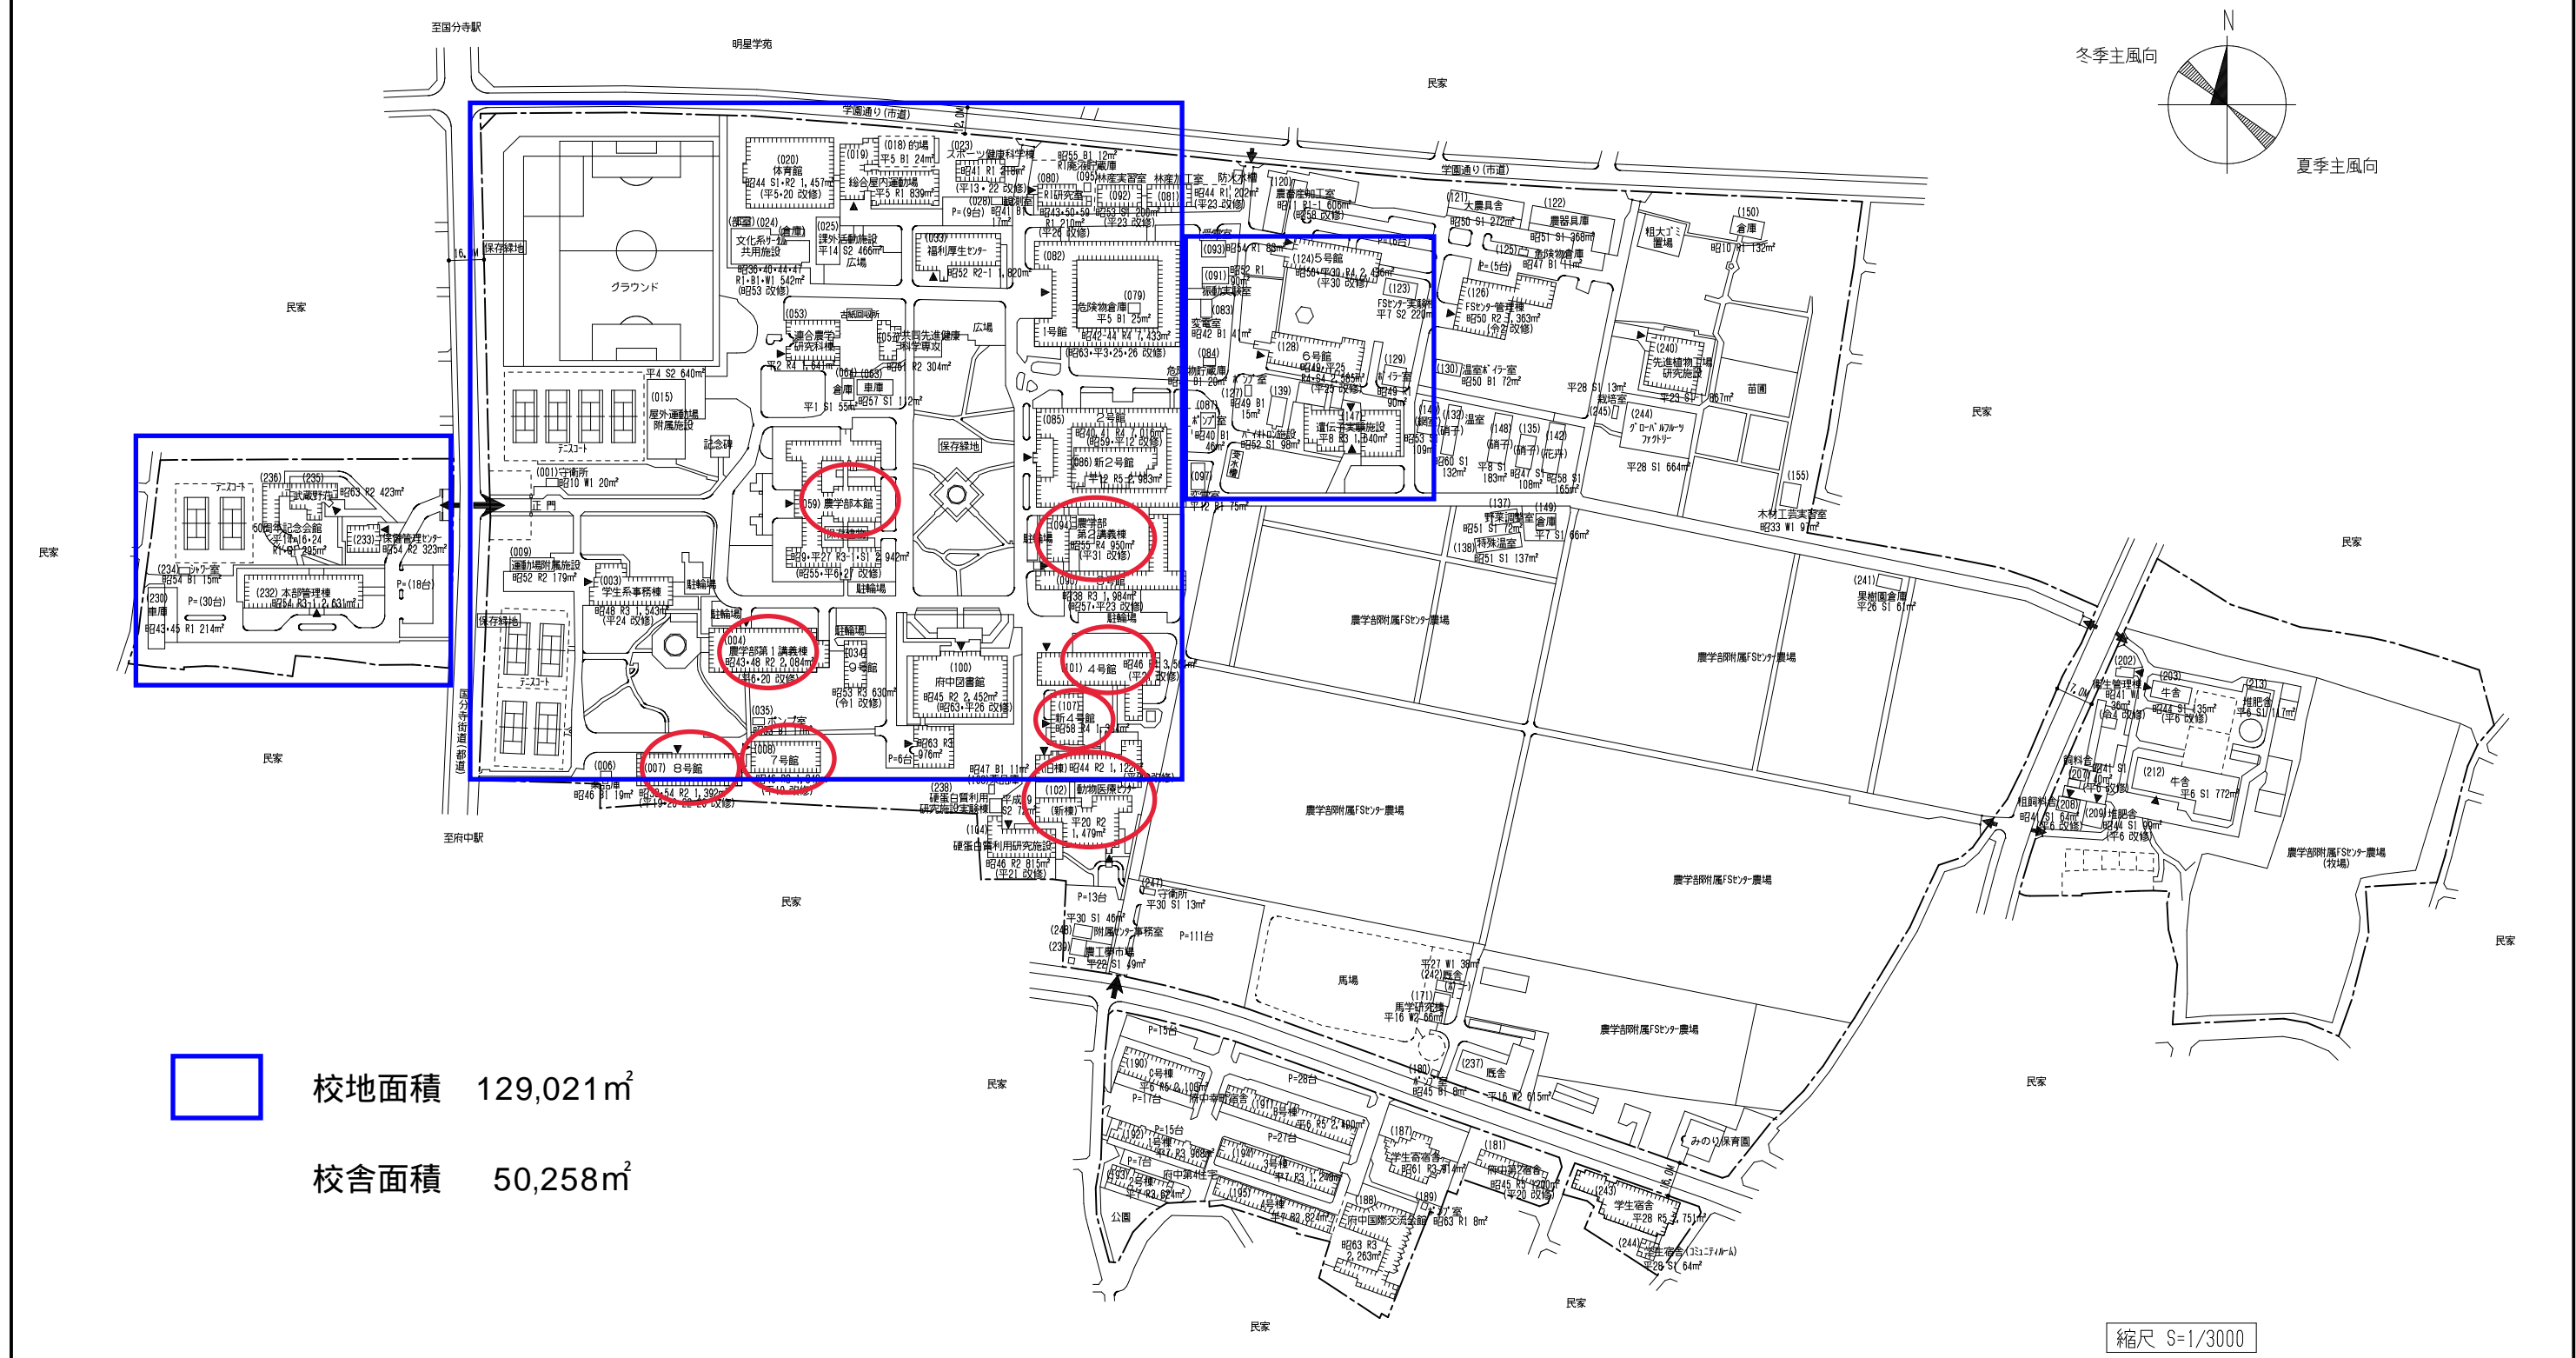

# 東京農工大学

② 最寄駅からの距離や交通機関がわかる図面

【広域地図】

- ① JR 中央線 国分寺駅からバスで約 10 分
- ② JR 武蔵野線 北府中駅から徒歩で約 12 分
- ③ 京王線 府中駅からバスで約 7 分

配 置 図

校舎、運動場等の配置図

敷地面積	建築面積	延べ面積	建ぺい率	容積率	全学生数	学部等名	団地番号	団地名	所在地	学校番号	学校名	作成年度
299,319m <sup>2</sup>	37,220m <sup>2</sup>	85,487m <sup>2</sup>	12.4%	28.6%	2,082人	農学部	002	府中幸町	東京都府中市幸町3-5-8	212	東京農工大学	2023

## (2) 最寄り駅からの距離、交通機関及び所要時間がわかる図面