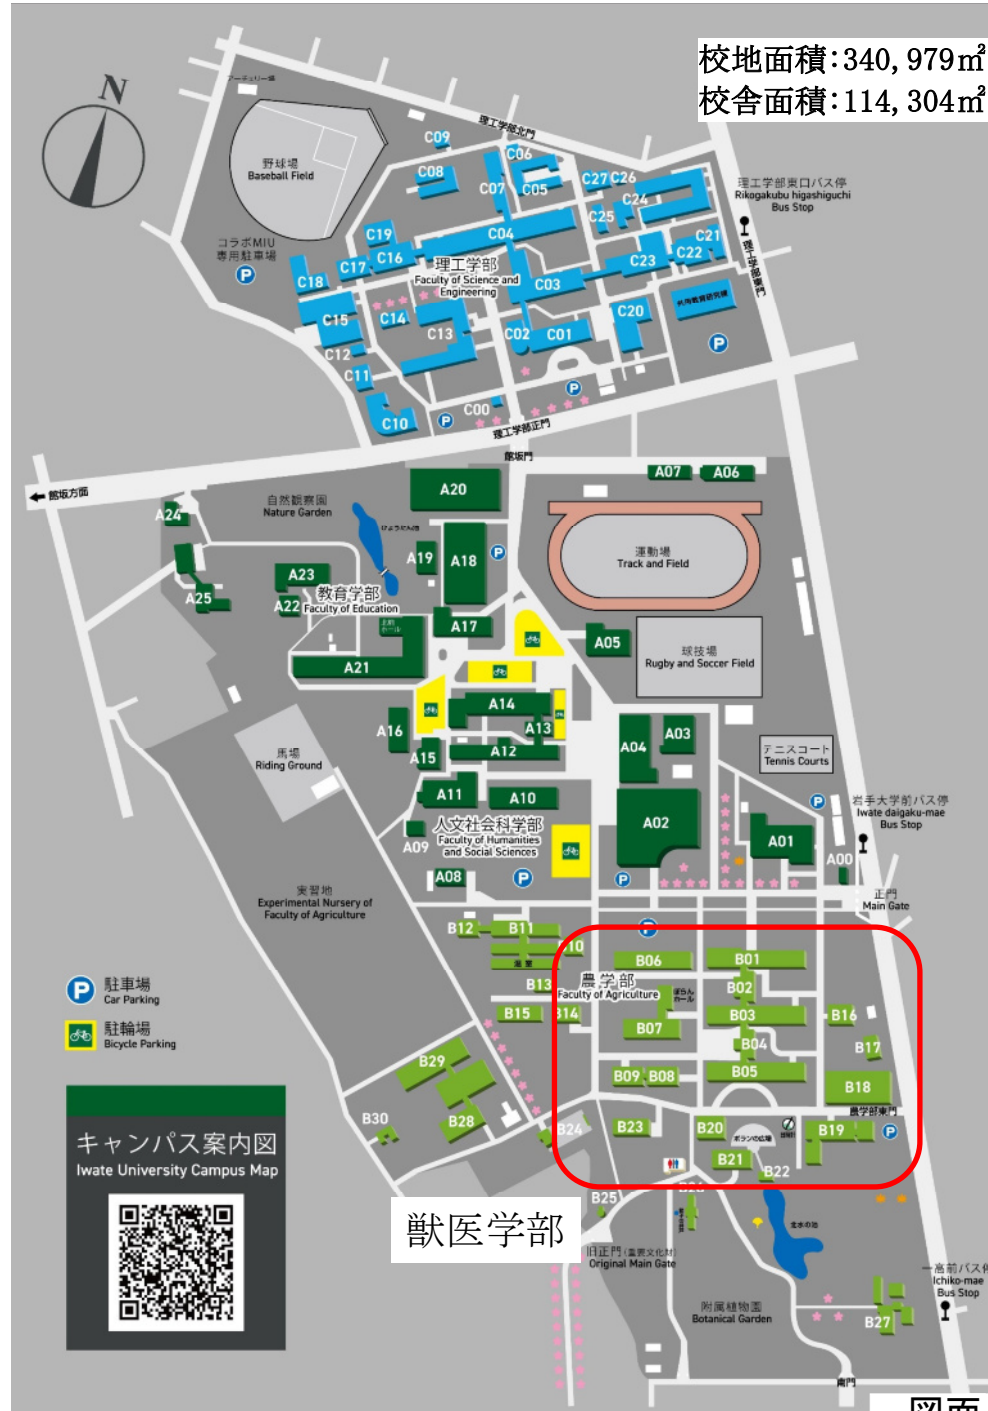

(3) 校舎, 運動場等の配置図

全学施設 University Facilities	A00 正門守衛所 Main Gate Guard House	農学部 Faculty of Agriculture	B17 標本室 Museum of Veterinary Medicine
	A01 本部棟 Administration Bureau		B21 農業教育資料館(重要文化財) Historical Museum of Agricultural Education
	A02 図書館・放送大学岩手学習センター University Library・The Open University of Japan, Iwate Study Center		B22 百年記念館 Centennial Hall
	A03 学生会館 University Student Union		B23 動物飼育舎 Animal Care House
	A04 中央学生食堂 Cafeteria		B25 旧門番所(重要文化財) Previous Guard House
	A20 第一体育館 Gymnasium 1		B26 森の駅ポランハウス Greenhouse
	A05 第二体育館 Gymnasium 2	全学施設 University Facilities	B14 情報基盤センター Super-Computing and Information Sciences Center
	A06 課外活動共用施設 Building 1 for Extracurricular Activities		B20 農学部学生食堂 Cafeteria
	A07 第二課外活動共用施設 Building 2 for Extracurricular Activities		B24 弓道場 Archery Range
	A10 自然科学実験棟 Laboratory for Natural Sciences		B27 ミュージアム本館 Museum Main Building
	A14 学生センター A 棟 Student Center A-Building	その他 Others	B28 学生寮(自寮) Dormitory (Ikei-ryō)
	A13 学生センター A 棟講義棟 Student Center A-Building Lecture Hall		B29 学生寮(同寮) Dormitory (Doho-ryō)
	A12 学生センター B 棟 Student Center B-Building		B30 岩手大学・岩手銀行保育所 Iwate University-Bank of Iwate Child Care Center
	A15 学生センター C 棟 Student Center C-Building	理工学部 Faculty of Science and Engineering	C00 理工学部守衛所 Guard House
	A17 地域協創推進棟 Regional Co-creation Building		C01 理工学部 1 号館 Faculty of Science and Engineering, Building 1 (Faculty Administration Office)
	A18 屋内プール Indoor Swimming Pool		C02 テクノホール Techno Hall
	A19 合宿研修施設 Training Camp Facility		C03 理工学部 2 号館 Faculty of Science and Engineering, Building 2
	A08 RI総合実験センター Radioisotope Research Center		C04 理工学部 3 号館 Faculty of Science and Engineering, Building 3
	A09 廃液処理施設 Waste Liquid Treatment Facility		C16 理工学部 4 号館(東棟) Faculty of Science and Engineering, Building 4 (east wing)
人文社会科学部 Faculty of Humanities and Social Sciences	A11 人文社会科学部 1 号館 Faculty of Humanities and Social Sciences, Building 1 (Faculty Administration Office)		C17 理工学部 4 号館(西棟) Faculty of Science and Engineering, Building 4 (west wing)
	A16 人文社会科学部 2 号館 Faculty of Humanities and Social Sciences, Building 2		C13 理工学部 5 号館 Faculty of Science and Engineering, Building 5
教育学部 Faculty of Education	A21 教育学部 1 号館 Faculty of Education, Building 1 (Faculty Administration Office)		C22 理工学部 6 号館 Faculty of Science and Engineering, Building 6
	A22 教職大学院棟 Professional School for Teaching Education Building		C21 銀河ホール Ginga Hall
	A23 芸術棟 Arts Building		C23 理工学部 7 号館 Faculty of Science and Engineering, Building 7
その他 Others	A24 相荘荘 Guest House "Tokyuso"		C05 ものづくり総合実験センター Monozukuri International House
	A25 国際交流会館 International House	農学部 Faculty of Agriculture	C06 環境風洞実験棟 Environmental Wind Tunnel Experimental Lab.
農学部 Faculty of Agriculture	B01 農学部 1 号館 Faculty of Agriculture, Building 1 (Faculty Administration Office)		C07 理工学部北講義棟 Faculty of Science and Engineering, North Lecture Hall
	B02 農学部北講義棟 Faculty of Agriculture, North Lecture Hall		C09 高圧実験室 High Voltage Lab.
	B03 農学部 2 号館 Faculty of Agriculture, Building 2		C14 磁場活用ラボ Magnetic Field Lab.
	B04 農学部南講義棟 Faculty of Agriculture, South Lecture Hall		C15 地域共同研究棟 Regional Co-research Building
	B05 農学部 3 号館 Faculty of Agriculture, Building 3		C19 リモートセンシングデータ解析室 Remote-Sensing Analysis Room
	B06 農学部 4 号館 Faculty of Agriculture, Building 4		C24 高度試作加工センター Advanced Manufacturing and Prototyping Center
	B07 農学部 5 号館 Faculty of Agriculture, Building 5		C25 水城工学実験棟 Hydro Lab.
	B08 農学部 6 号館 Faculty of Agriculture, Building 6		C26 見守りハウス Health Monitoring Research House
	B11 農学部 7 号館(東棟) Faculty of Agriculture, Building 7 (east wing)		C27 一祐会館 Ichiryu Kaikan
	B12 農学部 7 号館(西棟) Faculty of Agriculture, Building 7 (west wing)	全学施設 University Facilities	C08 ものづくり研究棟 Monozukuri Research Building
	B18 動物病院(伴侶動物診療棟) Veterinary Teaching Hospital		C10 銀河オープンラボ Ginga Open-Lab.
	B19 動物病院(産業動物診療棟) Veterinary Teaching Hospital		C11 電子顕微鏡室 Electron Microscope Room
	B09 連合農学研究科棟 United Graduate School of Agricultural Sciences Building		C12 極低温発生装置室 Extremely Low Temperature Generator Room
	B10 生物環境制御装置室 Bio-Environmental Research Center		C20 理工学部学生食堂 Cafeteria
	B13 閉鎖系温室 Closed-System Greenhouse	その他 Others	C18 盛岡市産学官連携研究センター(コラボMIU) Research and development center by collaboration of Morioka city and Iwate University (Collabo MIU)
	B15 生物生産機械実験室 Laboratory for Biological Production Equipment		
	B16 林産加工実験室 Laboratory for Processing Forest Products