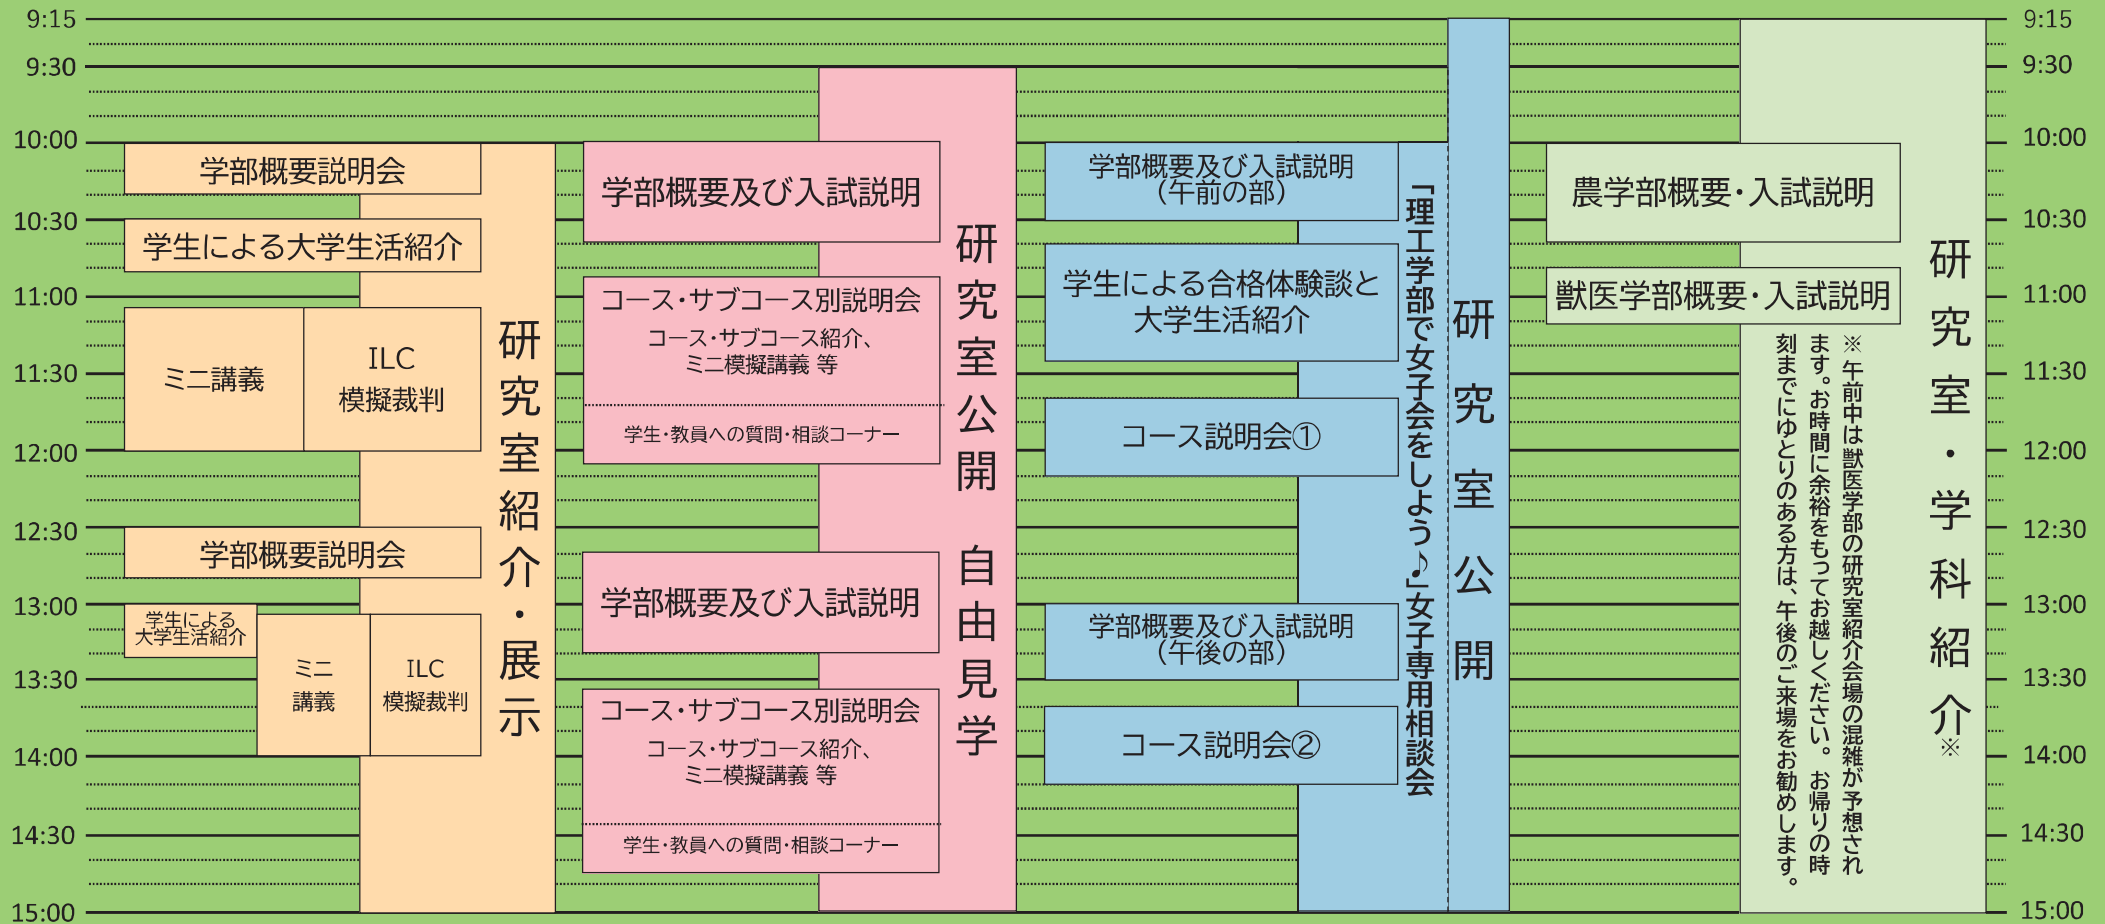

2024 OPEN CAMPUS PROGRAM

令和6年度(2024年度)オープンキャンパスプログラム
 (令和6年8月6日(火))

人文社会科学部

公開/10:00~15:00

教育学部

公開/9:30~15:00

理工学部

公開/9:15~15:00

農学部

公開/9:15~15:00

※午前中は獣医学部の研究室紹介会場の混雑が予想されます。お時間に余裕をもってお越しください。お帰りの時刻までにはゆとりのある方は、午後のご来場をお勧めします。

- 入試相談コーナー・キャリア相談コーナー /11:15~14:30 (学生センターA棟1階エントランスホール)
- 留学情報・相談 /10:00~15:00 (学生センターB棟1階 国際課)
- 学生特別支援室公開(活動紹介・支援相談)/10:00~15:00 (学生センターA棟2階 学生特別支援室)
- 学生寮見学ツアー/11:00~12:00、13:00~14:00、14:00~15:00 (学生センターA棟1階 玄関前集合)
- 女性研究者紹介・ダイバーシティ推進の取組パネル展示/10:00~15:00(学生センターA棟1F学生控室&学生センターA棟2F「ぼるんひろば」)
- 女性研究者と話してみよう!&男女共同参画学生委員会の活動紹介/10:30~11:30、13:30~14:30(学生センターA棟1F学生控室)

- 【学生企画等】
- 岩大生と話そう! /9:30~15:00(学生センターB棟1階 GB11講義室)主催:新入生歓迎実行委員会
- 岩大キャンパスツアー/9:30~14:00(人文社会科学部:教育学部:中央食堂前、農学部:農学部食堂前、理工学部:理工学部食堂前)主催:岩手大学生協学生委員会
- 大学生生活準備説明会/9:30~(中央食堂2階 学生談話室) 主催:岩手大学生協

CAMPUS MAP

- 受付 / 10:30~
- 説明会 / 11:00~11:40
- 会場 / 学生センターA棟 2階 G29講義室
- 内容 / 学長あいさつ 改組説明 令和7年度入試説明 質疑応答

熱中症に注意!

- 水分をこまめに取りましょう。
- 日陰に入りましょう

気分が悪くなったら、お近くのスタッフに声をかけてください。

構内には駐車場がありませんので、
公共交通機関をご利用願います。