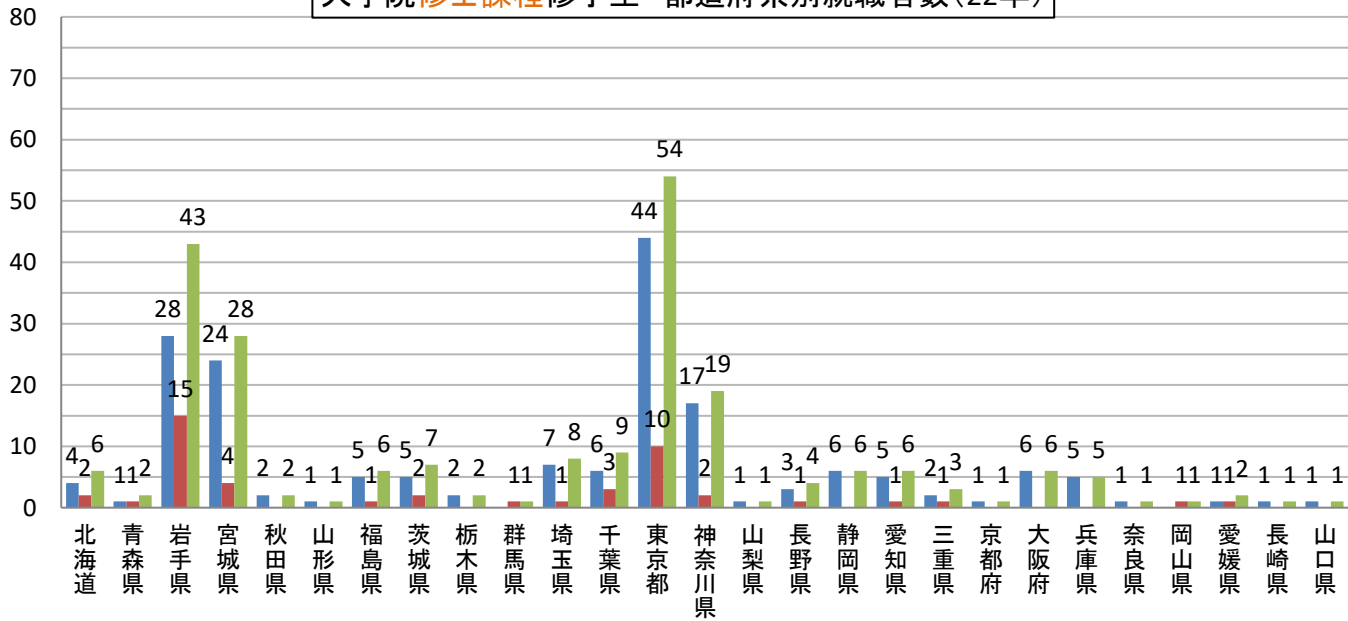

令和3(2021)年度 学部卒業生 都道府県別就職者数(22卒)

■男 ■女 ■合計

令和3(2021)年度 学部卒業生 都道府県別就職者割合(22卒)

令和3(2021)年度
大学院修士課程修了生 都道府県別就職者数(22卒)

■男 ■女 ■合計

令和3(2021)年度
大学院修士課程修了生
都道府県別就職者割合(22卒)

0.4%以下の都道府県名割愛