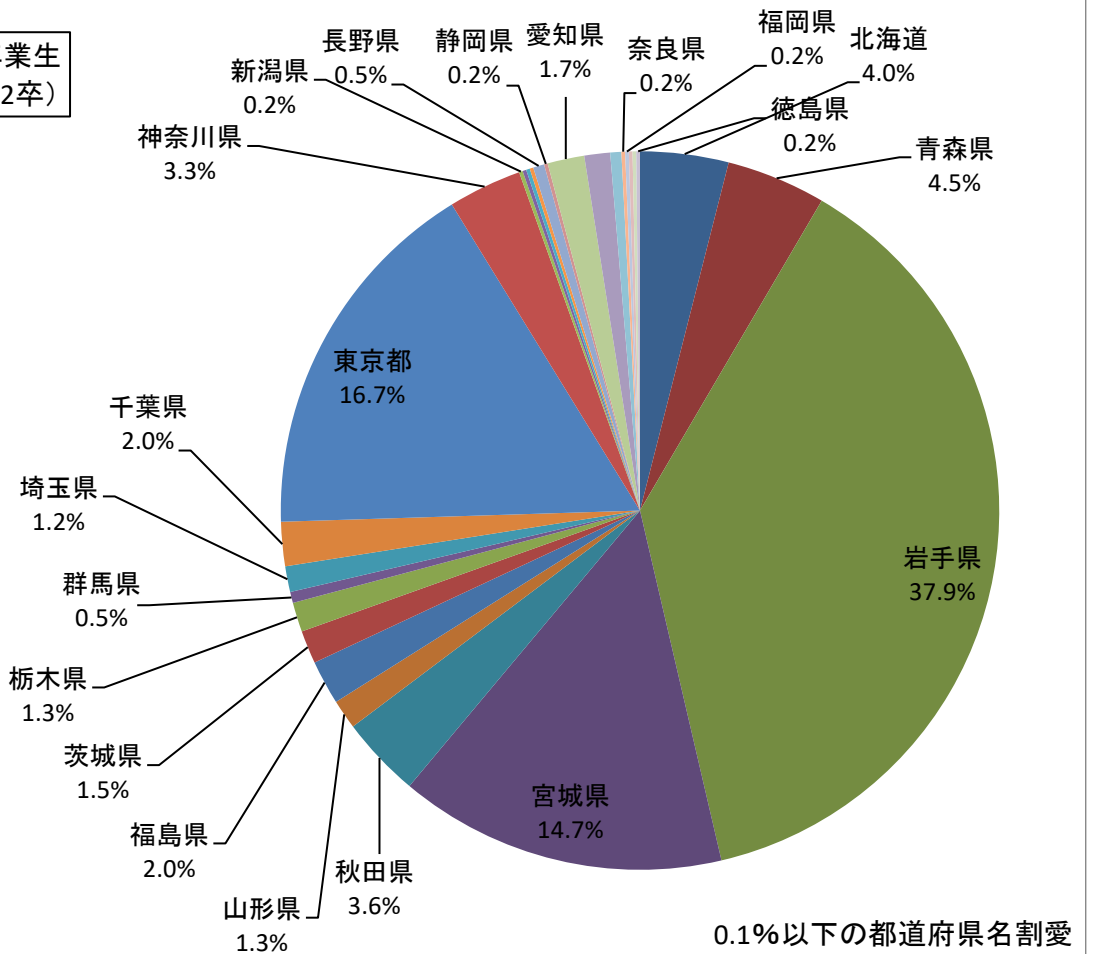

令和3(2021)年度 学部卒業生 都道府県別就職者数(22卒)

■男 ■女 ■合計

令和3(2021)年度 学部卒業生 都道府県別就職者割合(22卒)

令和3(2021)年度
大学院修士課程修了生 都道府県別就職者数(22卒)

■男 ■女 ■合計

令和3(2021)年度
大学院修士課程修了生
都道府県別就職者割合(22卒)

0.4%以下の都道府県名割愛