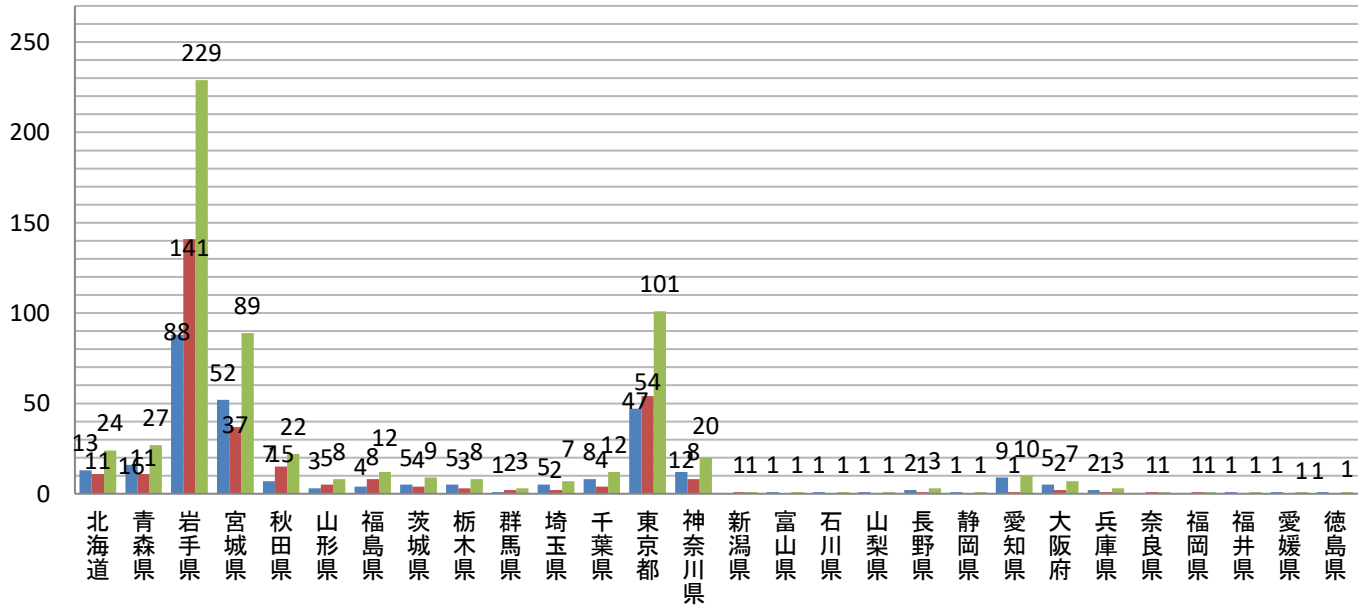

令和3(2021)年度 学部卒業生 都道府県別就職者数(22卒)

■男 ■女 ■合計

令和3(2021)年度 学部卒業生 都道府県別就職者割合(22卒)

令和3(2021)年度
大学院修士課程修了生 都道府県別就職者数(22卒)

■男 ■女 ■合計

令和3(2021)年度
大学院修士課程修了生
都道府県別就職者割合(22卒)

0.4%以下の都道府県名割愛