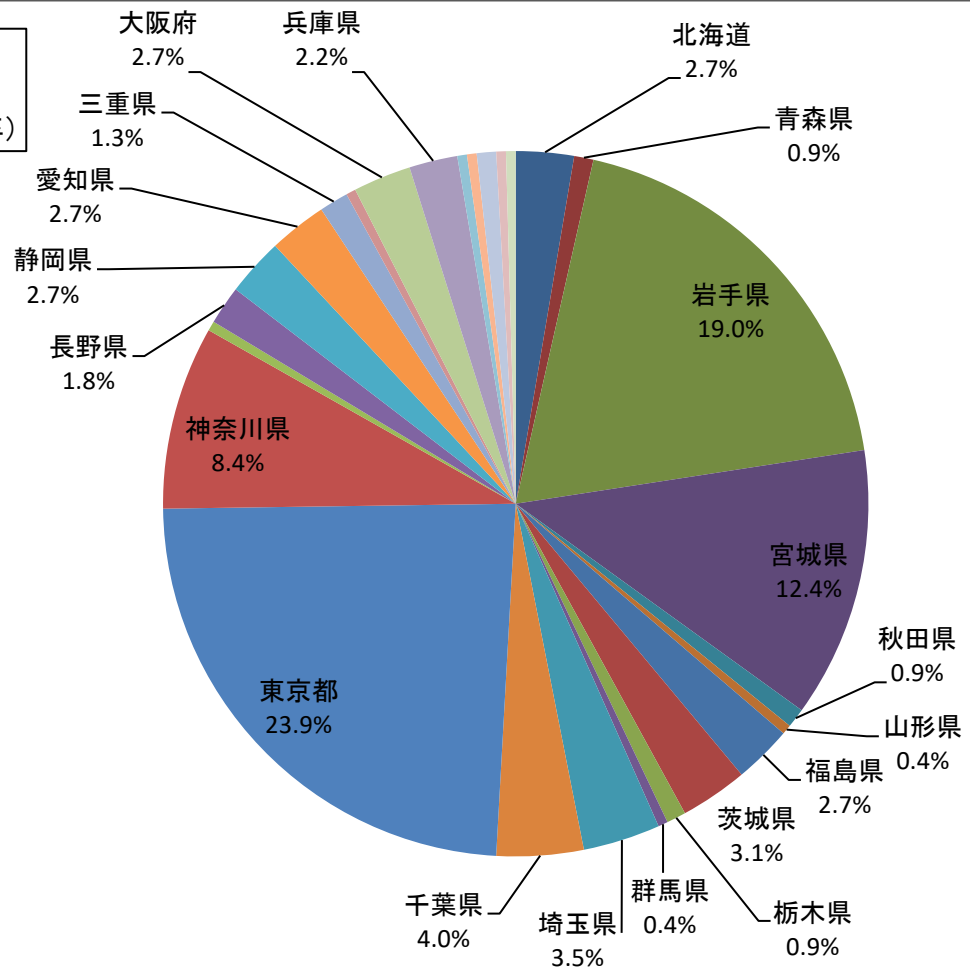

令和3(2021)年度 学部卒業生 都道府県別就職者数(22卒)

■男 ■女 ■合計

令和3(2021)年度 学部卒業生 都道府県別就職者割合(22卒)

令和3(2021)年度
大学院修士課程修了生 都道府県別就職者数(22卒)

■男 ■女 ■合計

令和3(2021)年度
大学院修士課程修了生
都道府県別就職者割合(22卒)

0.4%以下の都道府県名割愛